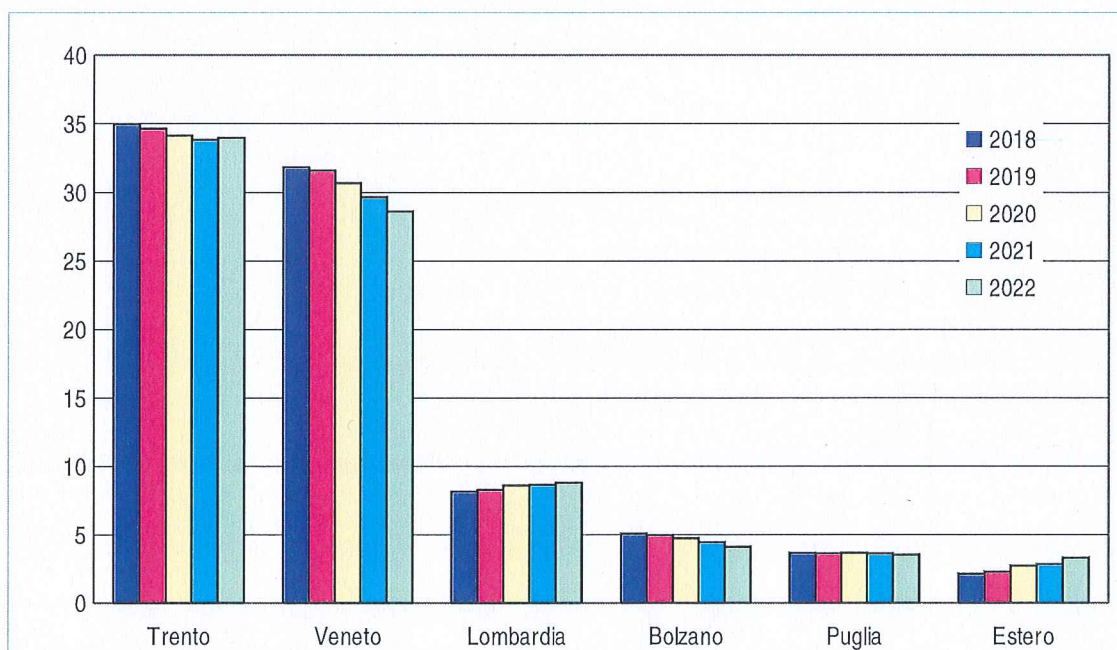

Tab. 4.7.7 - Iscritti all'Università di Trento per area regionale di provenienza - Anni accademici dal 2018/2019 al 2022/2023

Provenienza	2018	2019	2020	2021	2022
Trento	5.790	5.841	5.685	5.623	5.572
Bolzano	840	838	790	741	675
<i>Trentino-AA/Südtirol</i>	6.630	6.679	6.475	6.364	6.247
Veneto	5.271	5.327	5.107	4.932	4.695
Lombardia	1.348	1.395	1.432	1.438	1.442
Friuli-Venezia Giulia	279	319	355	395	369
Piemonte	116	119	150	173	174
Valle D'Aosta	5	7	10	10	13
Liguria	85	81	86	97	97
Emilia-Romagna	428	420	403	470	504
Marche	190	206	223	255	276
Toscana	140	147	142	160	187
Umbria	64	68	71	75	78
Lazio	217	217	227	236	241
Abruzzo	107	116	122	132	135
Molise	32	28	30	27	18
Campania	109	109	110	110	121
Puglia	605	613	610	602	579
Basilicata	38	51	51	54	57
Calabria	50	56	60	77	83
Sicilia	411	427	437	457	448
Sardegna	92	98	105	97	104
Esteri	352	385	452	471	542
Totale iscritti	16.569	16.868	16.658	16.632	16.410

Fonte: Università degli studi di Trento

Iscritti all'università di Trento per area regionale di provenienza* - valori percentuali - Anni dal 2018 al 2022

* Si riporta l'andamento degli studenti iscritti provenienti delle aree che hanno i valori maggiori