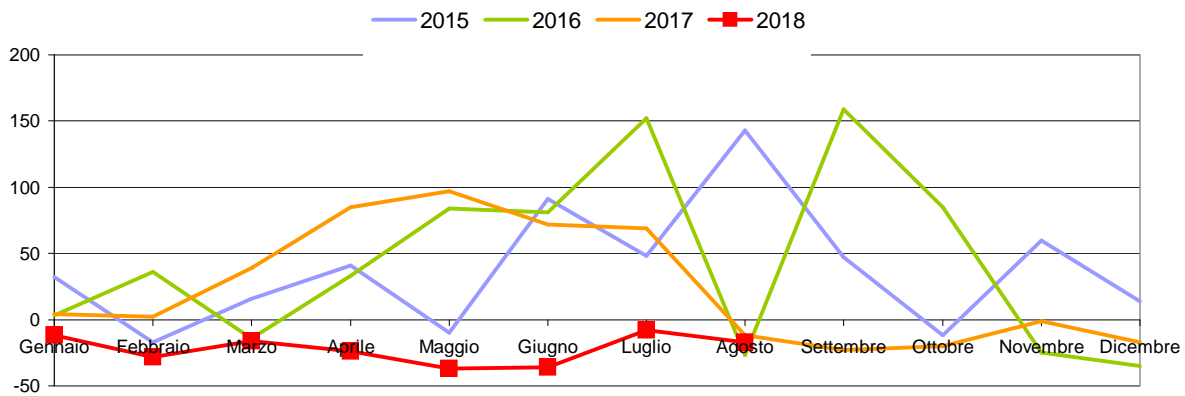

Presenze strutture di prima accoglienza	al 01/01/2018	Al 13/09/2018
Fersina - Trento	246	183
Adigetto - Trento	12	49
Hub - Trento	47	0
Campo di Marco - Rovereto	234	101
Viote - Garniga Terme	38	37
Villa Lory - Baselga di Pinè	20	17

Presenze nei Comuni	al 01/01/2018	Al 13/09/2018
Trento	680	673
Rovereto	404	195

	al 01/01/2018	Al 13/09/2018
Presenze totali	1666	1471

Proiezione presenze 2018 a fine mese	V.A.
SETTEMBRE	1460
OTTOBRE	1435
NOVEMBRE	1410
DICEMBRE	1385

Prime 10 nazionalità	%
NIGERIA	27
PAKISTAN	16
MALI	8
GAMBIA	7
SENEGAL	7
GHANA	6
GUINEA	5
COSTA D'AVORIO	5
BANGLADESH	5
TOGO	2
Altre nazionalità	13

SALDO A FINE MESE TRA ARRIVI E USCITE

comparazione dati

mese	2017		2018	
	ARRIVI	USCITE	ARRIVI	USCITE
GENNAIO	48	44	18	30
FEBBRAIO	50	48	9	37
MARZO	96	57	18	34
APRILE	141	56	12	36
MAGGIO	192	95	1	38
GIUGNO	191	118	6	42
LUGLIO	182	113	58	66
AGOSTO	24	36	10	27
SETTEMBRE	25	48		
OTTOBRE	14	34		
NOVEMBRE	26	27		
DICEMBRE	25	42		
media	85	60	17	39